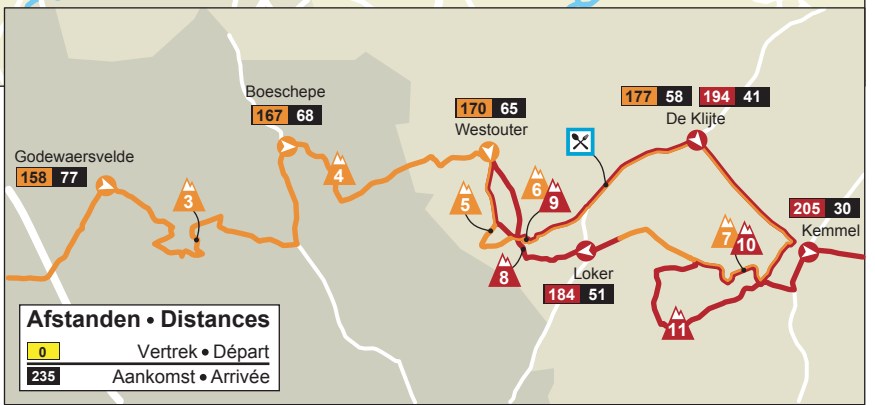

Zondag 25 maart 2012  
Eliterenners

Dimanche 25 mars 2012  
Coureurs Elite

**Hellingen • Les Côtes**

1	Casselberg	138	6	Baneberg	174
2	Casselberg	144	7	Kemmelberg	182
3	Catsberg	162	8	Schomminkelstraat	187
4	Le Vert Mont	168	9	Baneberg	191
5	Vidaigneberg	173	10	Kemmelberg	199
			11	Monteberg	203

**Afstanden • Distances**

0	Vertrek • Départ
235	Aankomst • Arrivée

**DEINZE**  
0km

**WEVELGEM**  
235km